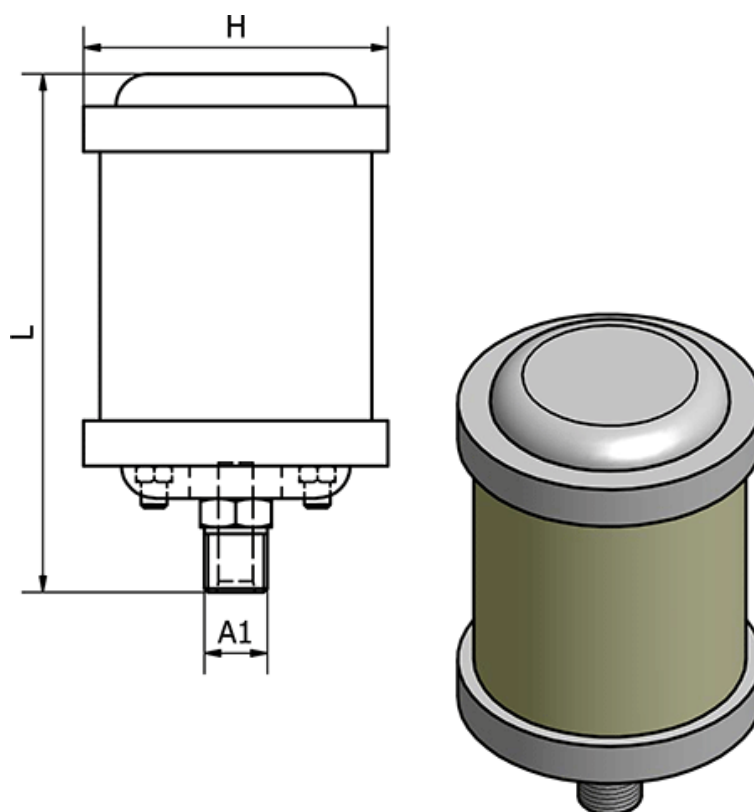

Varenummer: 586LX15
Beskrivelse: Lyddæmper LX-15, - G 1 1/2"
Lyddæmper med Hi-flow

Mål

Flow l/min ved 5 bar =	53000
Gevind A1 =	G 1 1/2"
H =	133.5
L =	344